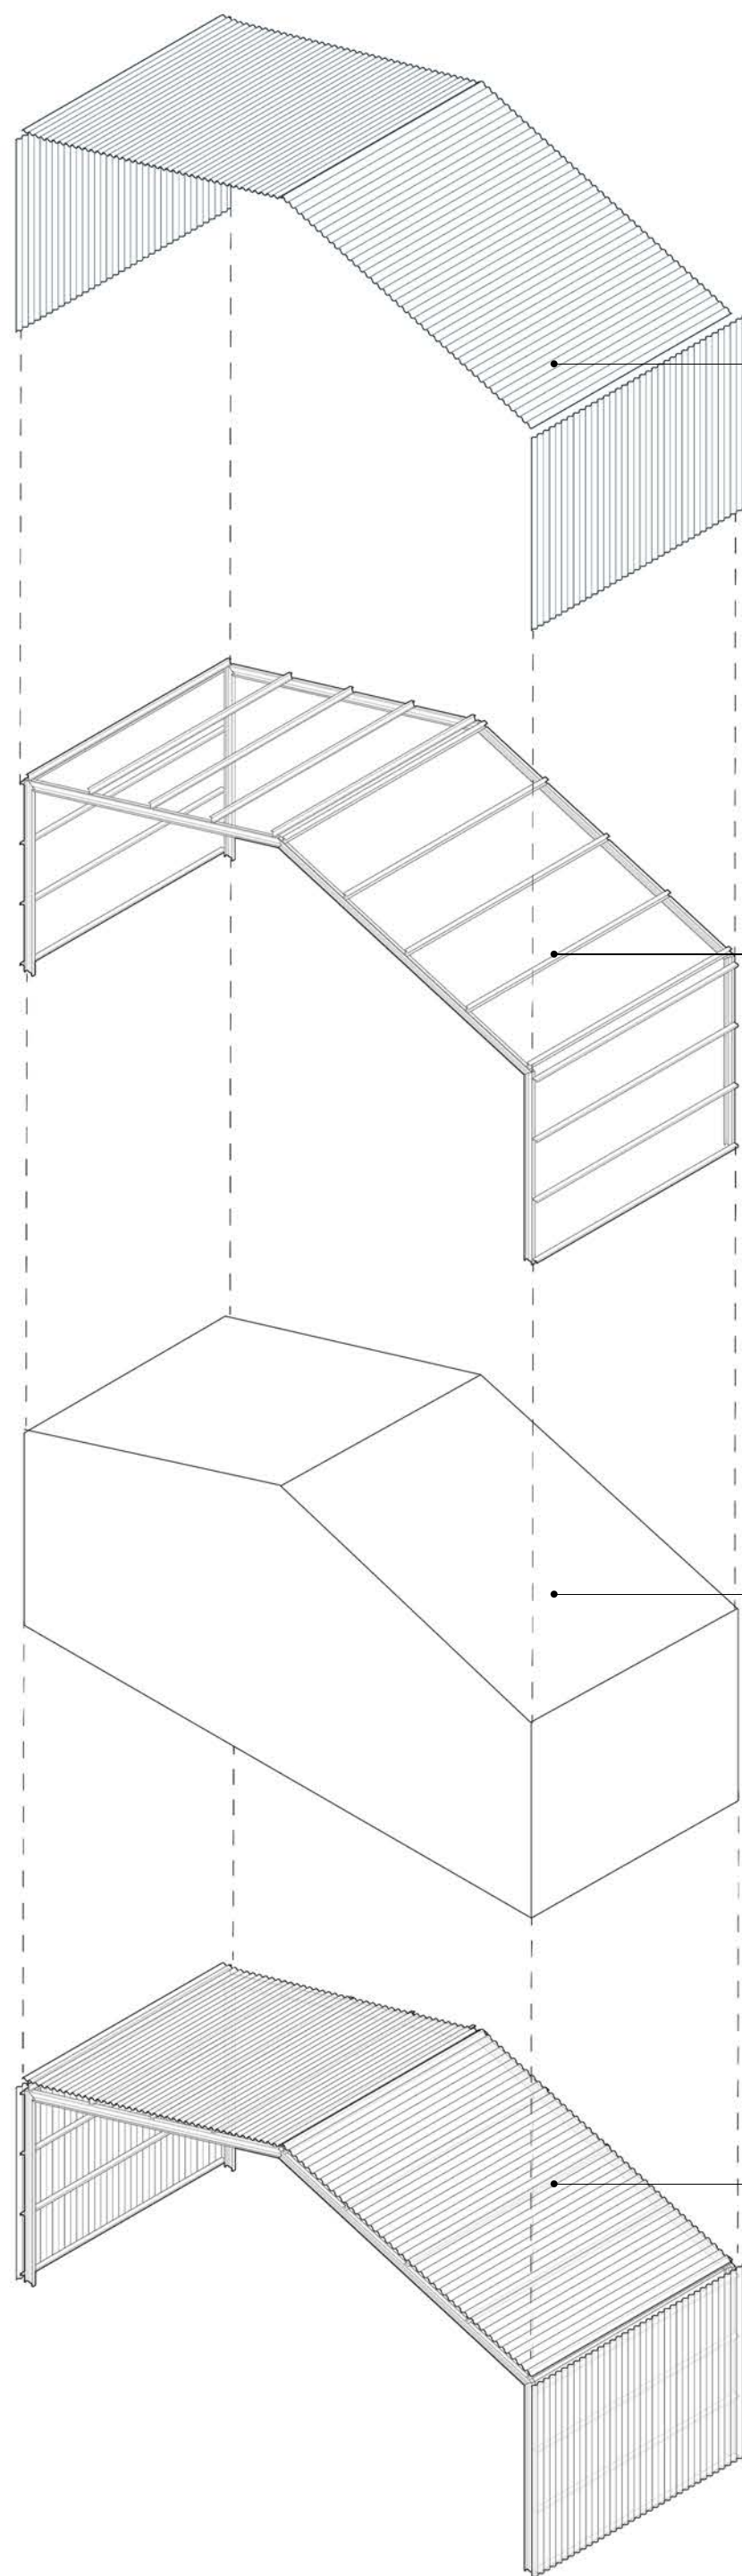

SAN ISIDRO
REMATES

ANM 1022

PLANO INFORMATIVO
KIT DE GALPONES

15
X
30

TECHO + CUBIERTA

PLANCHA ZINCALUM PV4 0.4
+ 10 COLORES
+ TECHO: 60 PLANCHAS (8X1m)

ESTRUCTURA

PILARES 250/150/3mm (12 un)
VIGAS 250/150/3mm (12 un)
COSTANERAS 125/50/15/2mm (50 un)

ESPACIO

VOLUMEN 2.756 m³
SUPERFICIE 450 m²
H QUILLA: 7,29 m
H HOMBRO: 5,00 m

MODELO

MODULOS 15x06 (5 un)
ARCOS (6 un)
DISTANCIA ENTRE ARCOS: 6 mts

MODELO PERSONALIZADO CON DISTINTAS OPCIONES:

- SOLO ESTRUCTURA
- PAQUETE DE TECHO Y FORRO
- +10 COLORES A ELECCIÓN
- LARGO VARIABLE MODULAR

15
x
06

MODELO PERSONALIZADO
CON DISTINTAS OPCIONES:

- SOLO ESTRUCTURA
- PAQUETE DE TECHO Y FORRO
- +10 COLORES A ELECCIÓN
- LARGO VARIABLE MODULAR

TECHO + CUBIERTA

PLANCHA ZINCALUM PV4 0.4
+10 COLORES

ESTRUCTURA

PLANCHA ZINCALUM PV4 0.4
+ 10 COLORES
+ TECHO: 48 PLANCHAS (6X1m)

ESTRUCTURA

PILARES 200/100/3mm (10 un)
VIGAS 200/100/3mm (10 un)
COSTANERAS 125/50/15/2mm (40 un)

ESPACIO

VOLUMEN 1.452 m³
SUPERFICIE 264 m²
H QUILLA: 5,60 m
H HOMBRO: 4,6 m