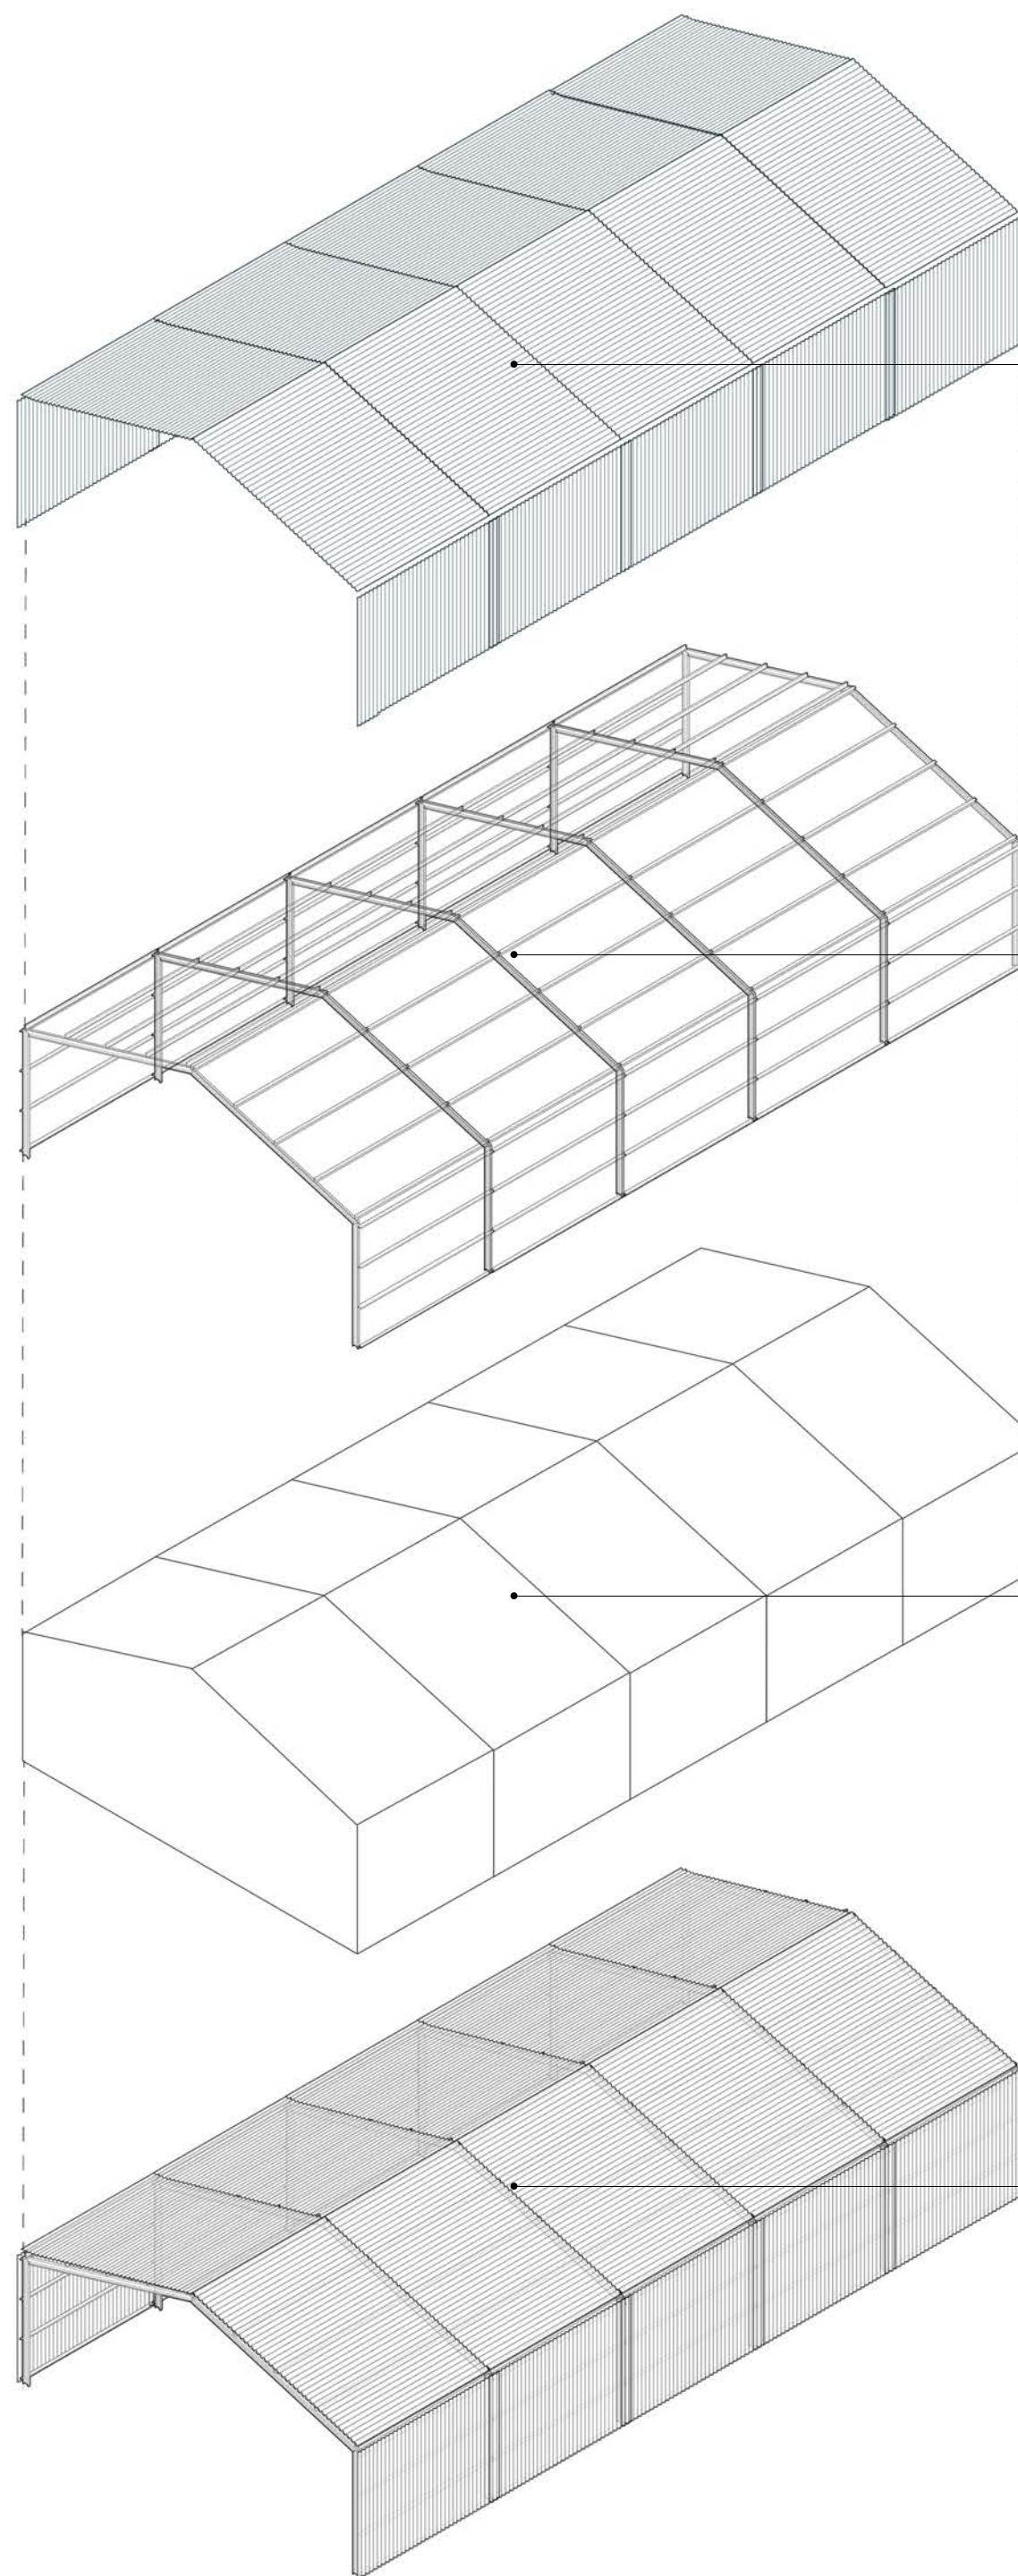

SAN ISIDRO
REMATES

ANM 1022

PLANO INFORMATIVO
KIT DE GALPONES

15
X
30

TECHO + CUBIERTA

PLANCHA ZINCALUM PV4 0.4
+ 10 COLORES
+ TECHO: 60 PLANCHAS (8X1m)

ESTRUCTURA

PILARES 250/150/3mm (12 un)
VIGAS 250/150/3mm (12 un)
COSTANERAS 125/50/15/2mm (50 un)

ESPACIO

VOLUMEN 2.756 m³
SUPERFICIE 450 m²
H QUILLA: 7,29 m
H HOMBRO: 5,00 m

MODELO

MODULOS 15x06 (5 un)
ARCOS (6 un)
DISTANCIA ENTRE ARCOS: 6 mts

MODELO PERSONALIZADO CON DISTINTAS OPCIONES:

- SOLO ESTRUCTURA
- PAQUETE DE TECHO Y FORRO
- +10 COLORES A ELECCIÓN
- LARGO VARIABLE MODULAR

15
x
06

MODELO PERSONALIZADO
CON DISTINTAS OPCIONES:

- SOLO ESTRUCTURA
- PAQUETE DE TECHO Y FORRO
- +10 COLORES A ELECCIÓN
- LARGO VARIABLE MODULAR

TECHO + CUBIERTA

PLANCHA ZINCALUM PV4 0.4
+10 COLORES

ESTRUCTURA

MODELO

MODULOS 11x06 (4 un)
ARCOS (5 un)
DISTANCIA ENTRE ARCOS: 6 mts

MODELO PERSONALIZADO CON DISTINTAS OPCIONES:

- SOLO ESTRUCTURA
- PAQUETE DE TECHO Y FORRO
- +10 COLORES A ELECCIÓN
- LARGO VARIABLE MODULAR