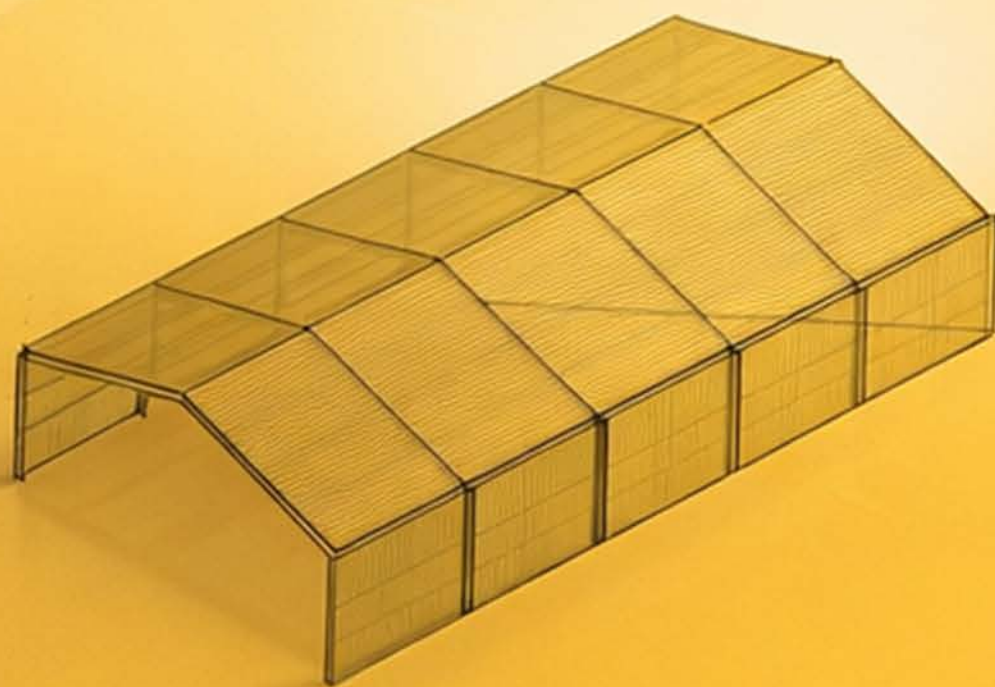

SAN ISIDRO
REMATES

ANM 1022

PLANO INFORMATIVO
KIT DE GALPONES

15
X
30

TECHO + CUBIERTA

PLANCHA ZINCALUM PV4 0.4
+ 10 COLORES
+ TECHO: 60 PLANCHAS (8X1m)

ESTRUCTURA

PILARES 250/150/3mm (12 un)
VIGAS 250/150/3mm (12 un)
COSTANERAS 125/50/15/2mm (50 un)

ESPACIO

VOLUMEN 2.756 m³
SUPERFICIE 450 m²
H QUILLA: 7,29 m
H HOMBRO: 5,00 m

MODELO

MODULOS 15x06 (5 un)
ARCOS (6 un)
DISTANCIA ENTRE ARCOS: 6 mts

MODELO PERSONALIZADO CON DISTINTAS OPCIONES:

- SOLO ESTRUCTURA
- PAQUETE DE TECHO Y FORRO
- +10 COLORES A ELECCIÓN
- LARGO VARIABLE MODULAR

PILARES 250/150/3mm (4 un)
VIGAS 250/150/3mm (4 un)
COSTANERAS 125/50/15/2mm (10 un)

ESPACIO

VOLUMEN 551 m³
SUPERFICIE 90 m²

MODELO

MODULO 15x06 (1 un)
ARCOS (2 un)
DISTANCIA ENTRE ARCOS: 6 mts

11
x
24

TECHO + CUBIERTA

MODELO

MODULOS 11x06 (4 un)
ARCOS (5 un)
DISTANCIA ENTRE ARCOS: 6 mts

MODELO PERSONALIZADO CON DISTINTAS OPCIONES:

- SOLO ESTRUCTURA
- PAQUETE DE TECHO Y FORRO
- +10 COLORES A ELECCIÓN
- LARGO VARIABLE MODULAR