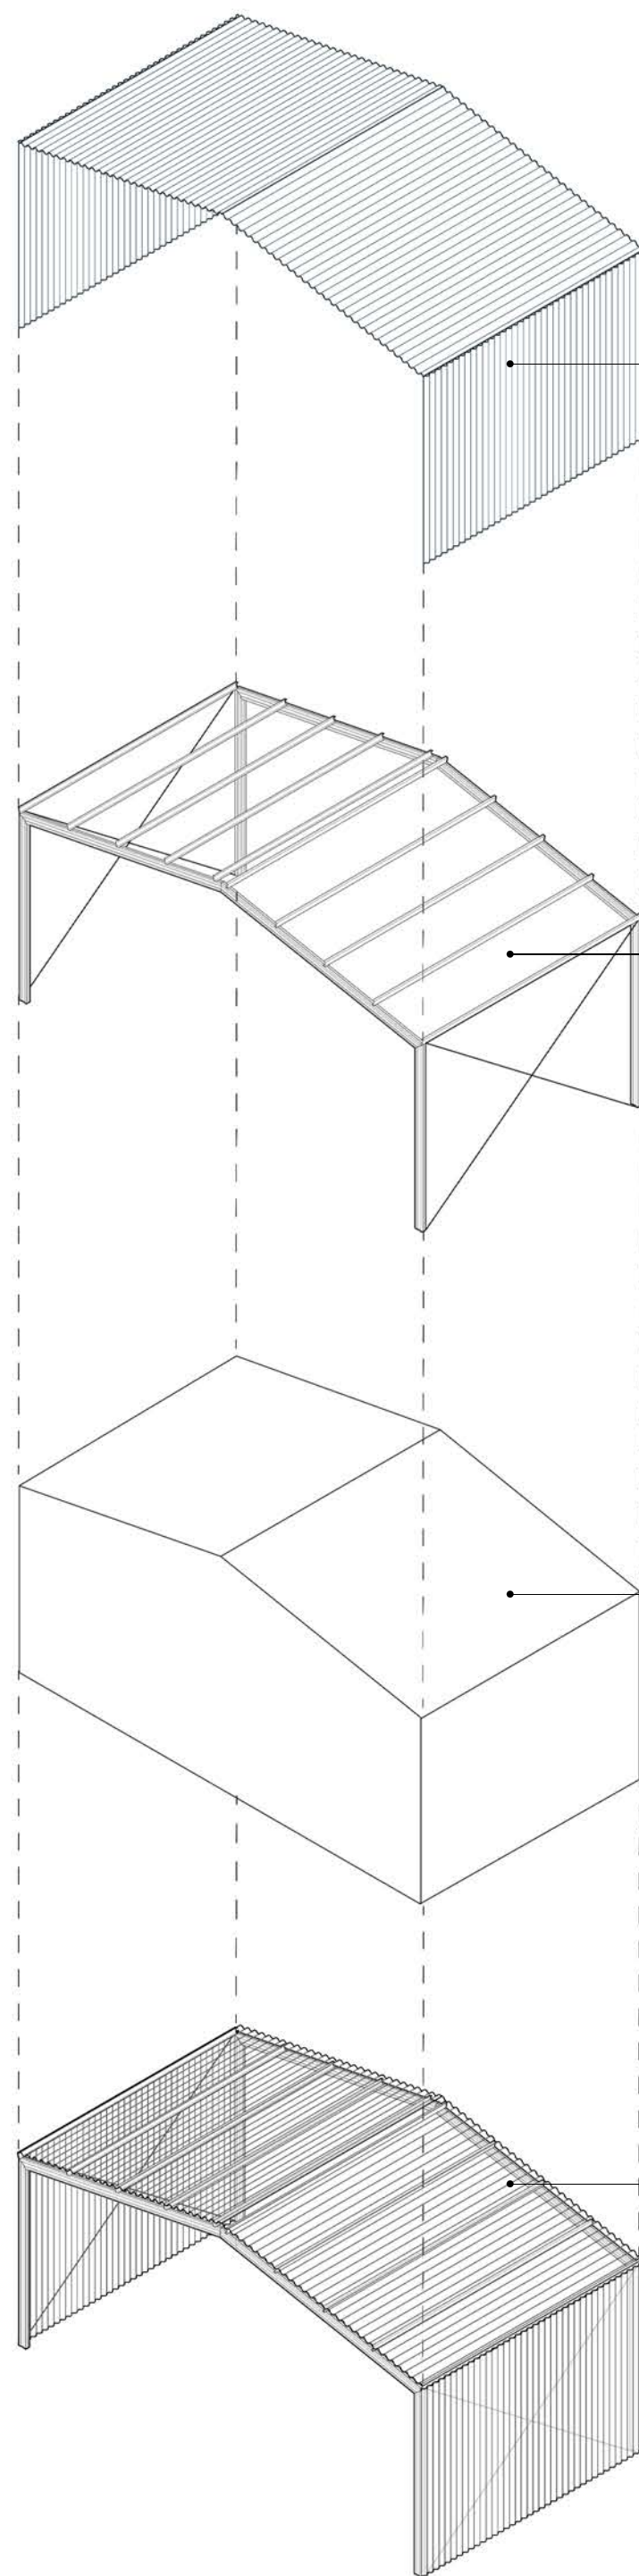

11
x
06

MODELO PERSONALIZADO
CON DISTINTAS OPCIONES:

- SOLO ESTRUCTURA
- PAQUETE DE TECHO Y FORRO
- +10 COLORES A ELECCIÓN
- LARGO VARIABLE MODULAR

TECHO + CUBIERTA

PLANCHA ZINCALUM PV4 0.4
+ 10 COLORES

ESTRUCTURA

PILARES 200/100/3mm (4 un)
VIGAS 200/100/3mm (4 un)
COSTANERAS 125/50/15/2mm (10 un)

ESPACIO

VOLUMEN 343 m3
SUPERFICIE 66 m2
H QUILLA: 5,60 m
H HOMBRO: 4,6 m

MODELO

MODULO 11x06 (1 un)
ARCOS (2 un)
DISTANCIA ENTRE ARCOS: 6 mts