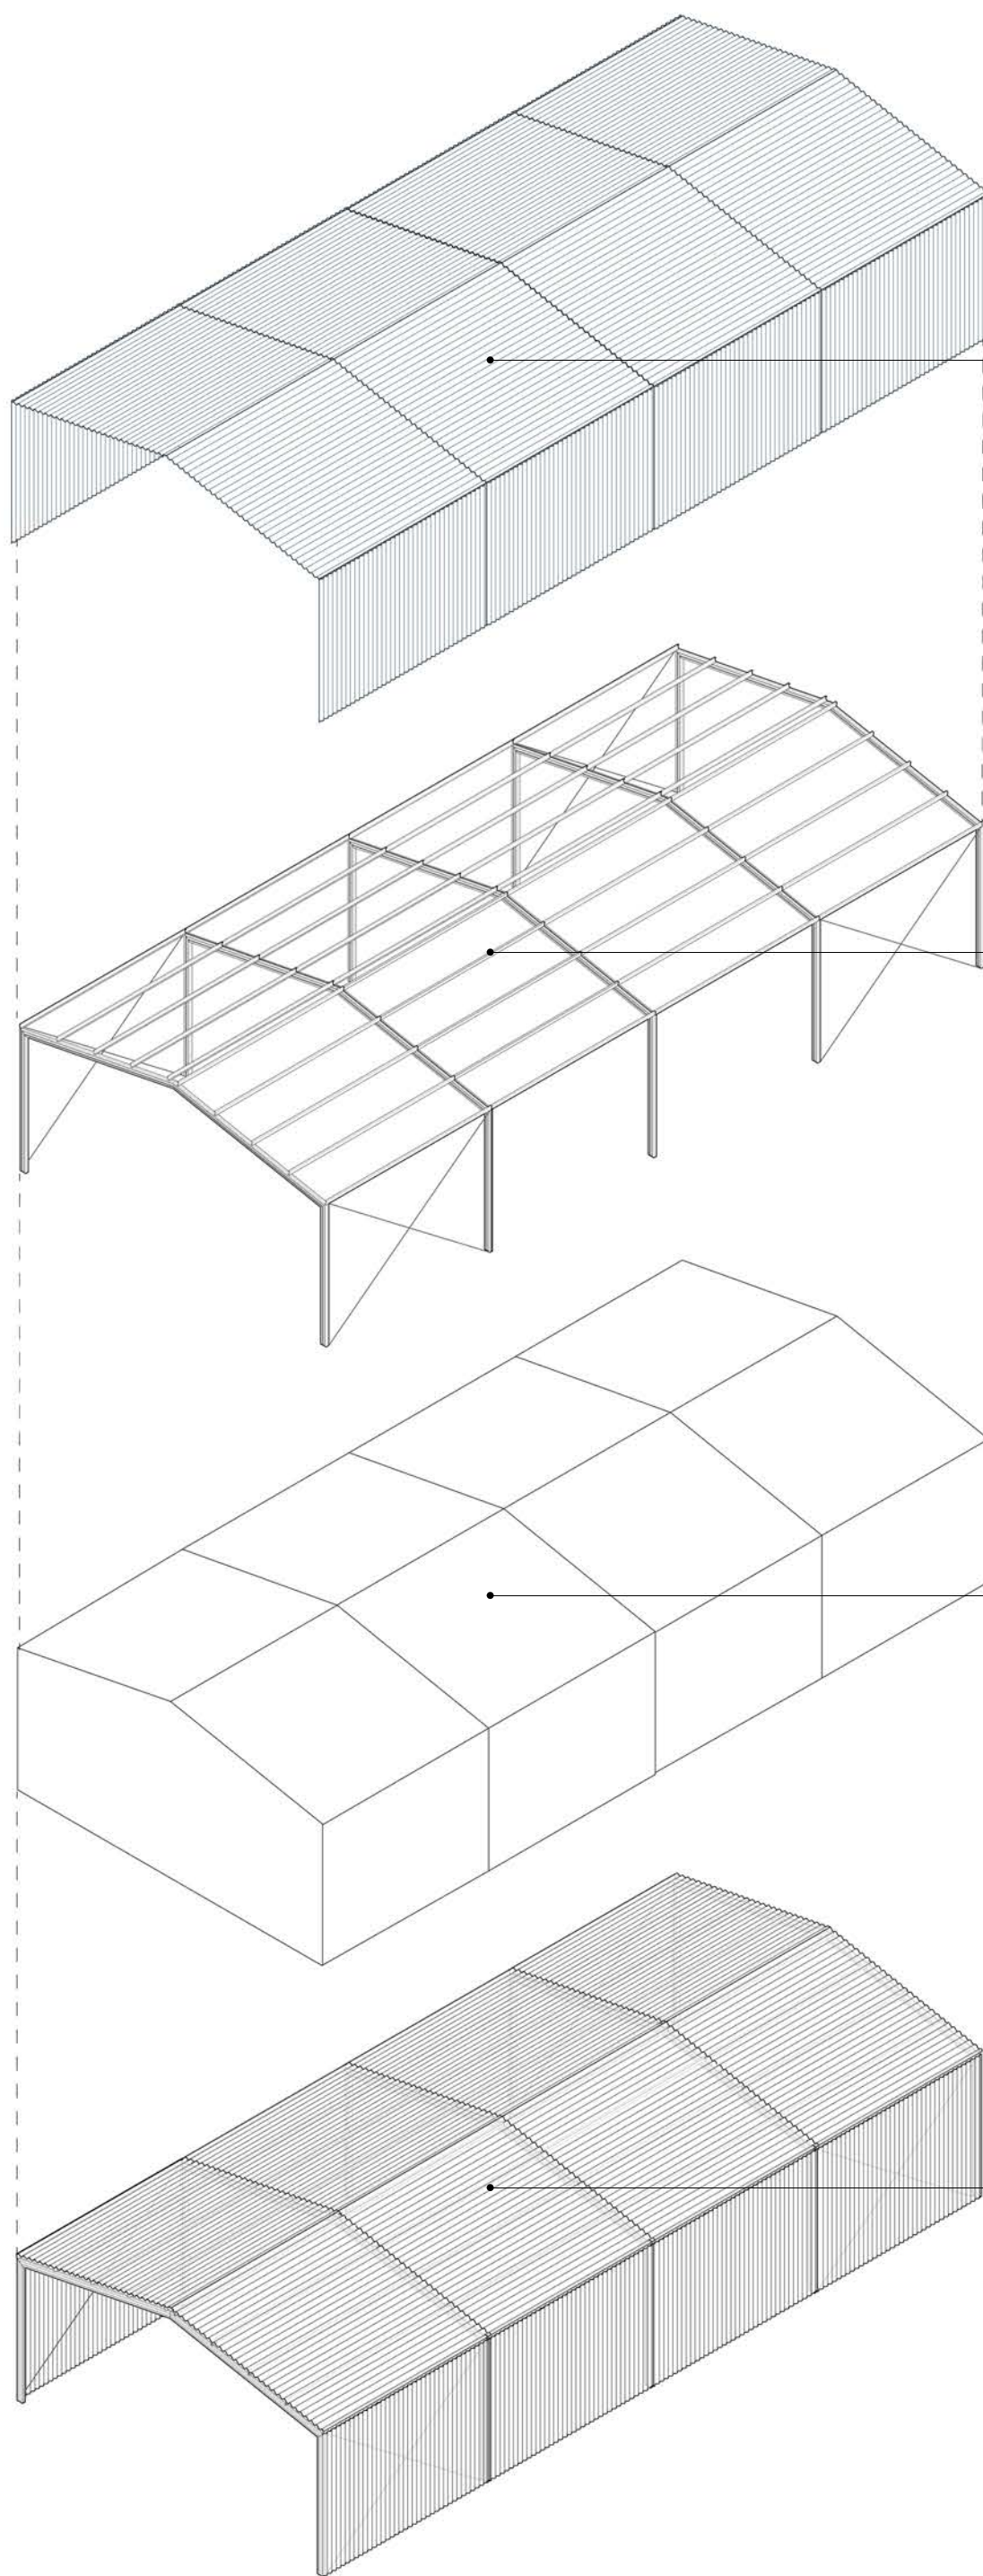

ESPACIO

VOLUMEN 2.756 m³
SUPERFICIE 450 m²
H QUILLA: 7,29 m
H HOMBRO: 5,00 m

MODELO

MODULOS 15x06 (5 un)
ARCOS (6 un)
DISTANCIA ENTRE ARCOS: 6 mts

MODELO PERSONALIZADO CON DISTINTAS OPCIONES:

- SOLO ESTRUCTURA
- PAQUETE DE TECHO Y FORRO
- +10 COLORES A ELECCIÓN
- LARGO VARIABLE MODULAR

PILARES 250/150/3mm (4 un)
VIGAS 250/150/3mm (4 un)
COSTANERAS 125/50/15/2mm (10 un)

ESPACIO

VOLUMEN 551 m³
SUPERFICIE 90 m²

MODELO

MODULO 15x06 (1 un)
ARCOS (2 un)
DISTANCIA ENTRE ARCOS: 6 mts

11
x
24

TECHO + CUBIERTA

PLANCHA ZINCALUM PV4 0.4
+ 10 COLORES
+ TECHO: 48 PLANCHAS (6X1m)

ESTRUCTURA

PILARES 200/100/3mm (10 un)
VIGAS 200/100/3mm (10 un)
COSTANERAS 125/50/15/2mm (40 un)

ESPACIO

VOLUMEN 1.452 m³
SUPERFICIE 264 m²
H QUILLA: 5,60 m
H HOMBRO: 4,6 m

MODELO

MODULOS 11x06 (4 un)
ARCOS (5 un)
DISTANCIA ENTRE ARCOS: 6 mts

MODELO PERSONALIZADO CON DISTINTAS OPCIONES:

- SOLO ESTRUCTURA
- PAQUETE DE TECHO Y FORRO
- +10 COLORES A ELECCIÓN
- LARGO VARIABLE MODULAR